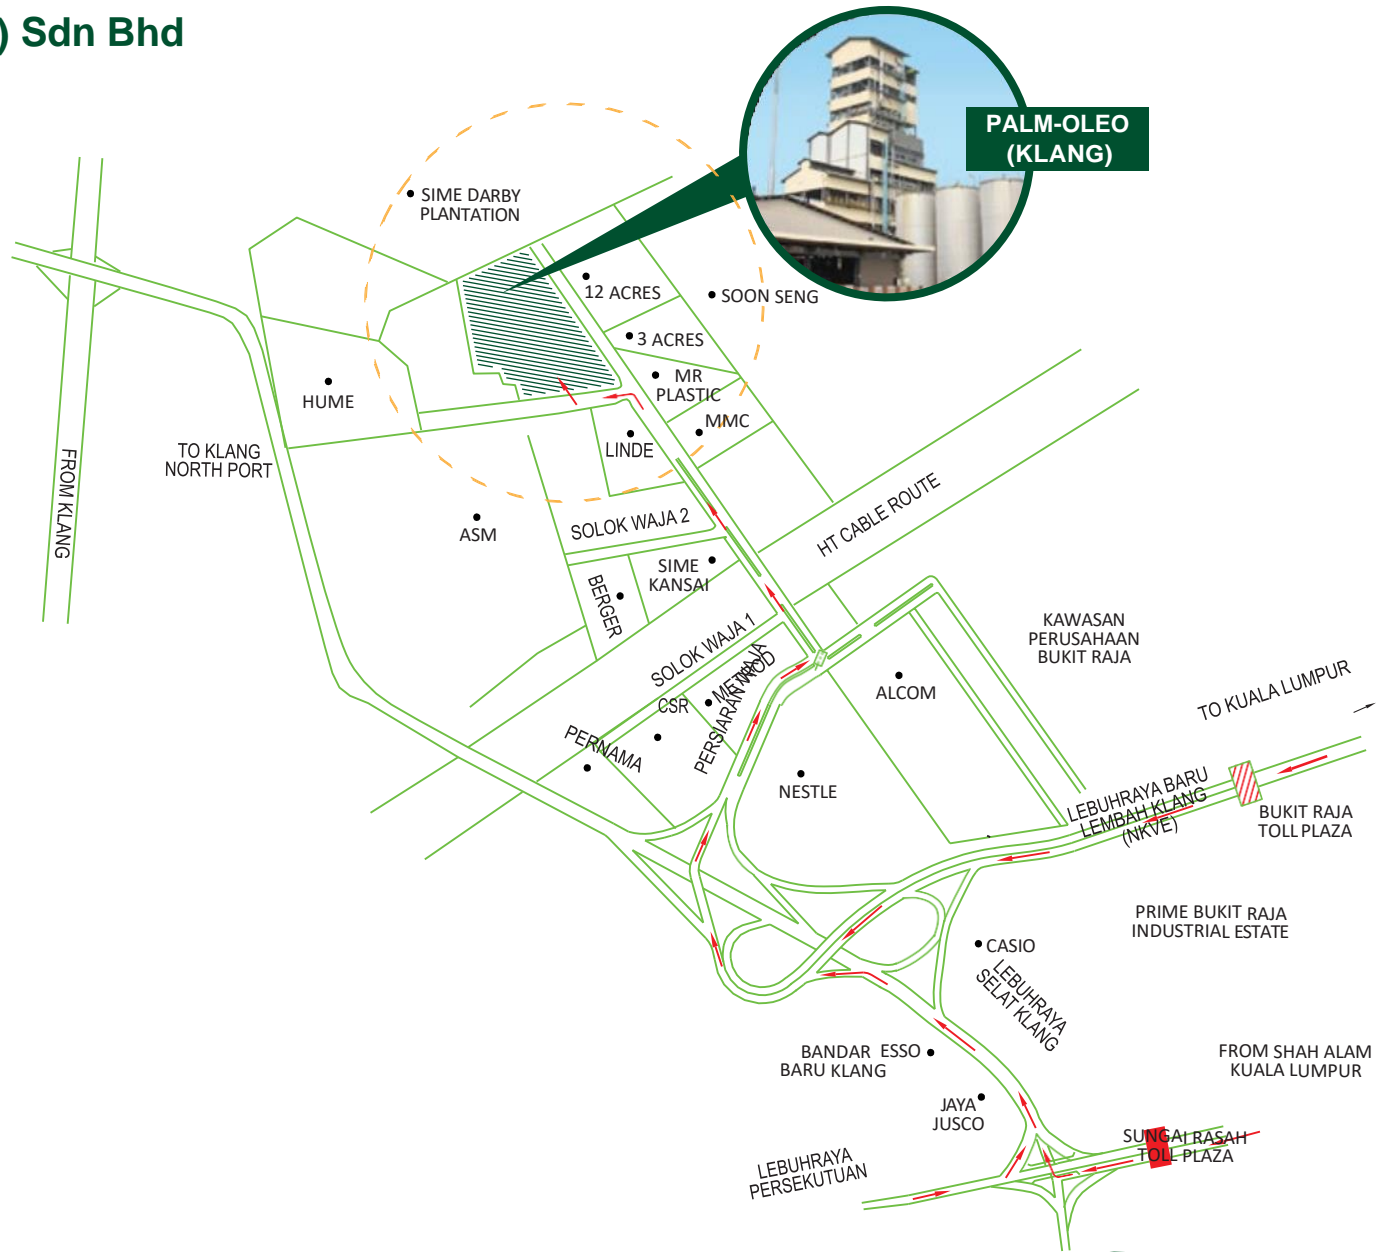

Location Map of Palm-Oleo (Klang) Sdn Bhd

PALM-OLEO (KLANG) SDN BHD

Lot 1 & 2, Solok Waja 3,
 Bukit Raja Industrial Estate,
 41050 Klang, Selangor
 T +603 3341 2115

Excellence in Oleochemicals

GPS : 3.0746° N, 101.4590° E